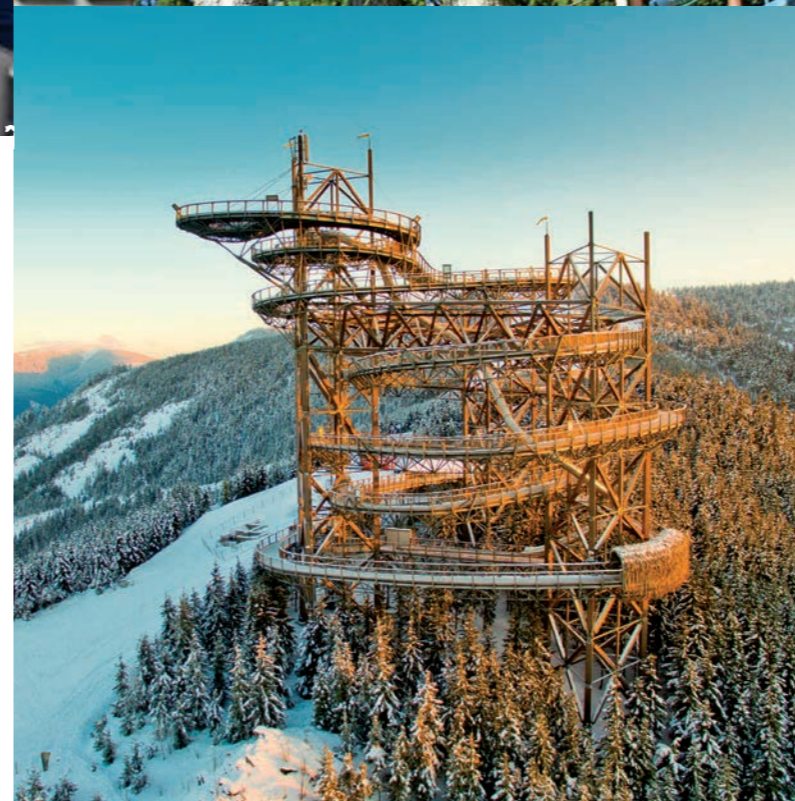

Půjčovna

U nás najdete vše, co k horským zážitkům potřebujete.
A to jak pro letní aktivity, tak i pro ty zimní.

- › Horská kola značky Modraker či elektrokola Mondraker
- › Kooloběžky
- › Sjezdové lyže, hole a boty značky Salomon/ Atomic
- › Snowboardy a boty
- › Běžky, hole a boty značky Salomon
- › Sněžnice
- › Skialpové sety