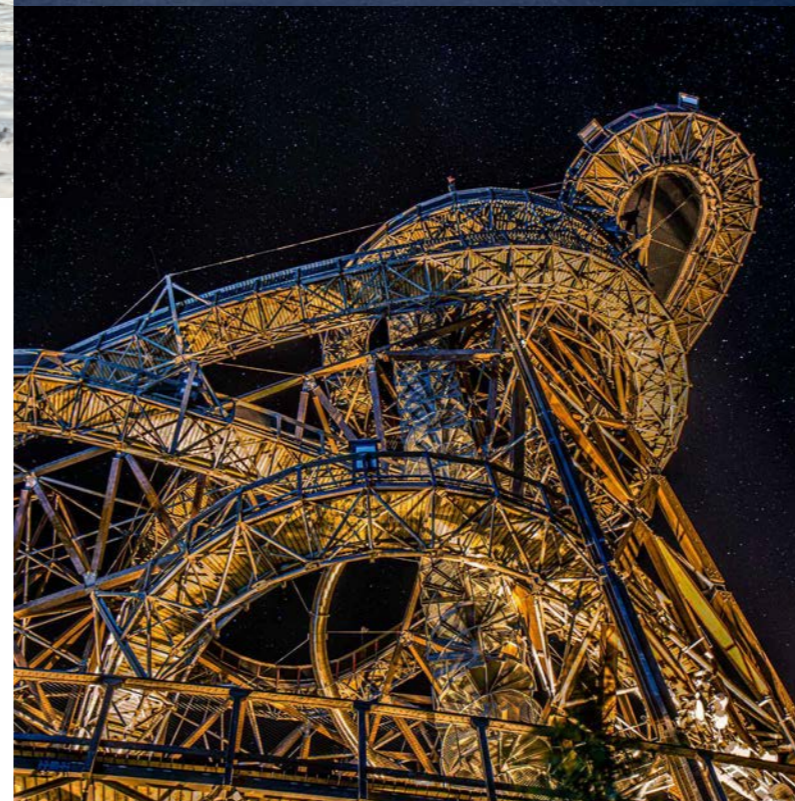

jaro – podzím

10 – 250 osob

2 – 4 hodiny

Teambuildingové programy

4 Bushcraft na Dolní Moravě

V současné době je dobrodružství a pobyt v přírodě znovu objeveným fenoménem. Při tomto teambuildingu se naučíte přežít s omezenými prostředky a postarat se o sebe nebo ostatní v týmu za jakékoliv situace, a to v nádherném horském prostředí Králického Sněžníku. Učit se budete od těch nejlepších, protože program vznikl ve spolupráci s odborníky na přežití, preppery i dobrodruhy.

celoročně

5 – 200 osob

2 – 5 hodin

Teambuildingové programy

5 Z hor Dolní Moravy na řeku Moravu

Zažijte s námi netradiční výlet na raftech, kánoích nebo kajacích po horním toku nádherné řeky Moravy pramenící na vrcholu Králického Sněžníku. Posílíte týmového ducha a zlepšíte souhru, komunikaci i důvěru mezi kolegy, které jsou pro rafting nepostradatelné.

jaro – podzim

10 – 250 osob

1 – 2 dny

SKY BRIDGE 721
DOLNÍ MORAVA

Nejdelší visutý most na světě

novinka
2022

Zážitkové programy

Zážitkové programy